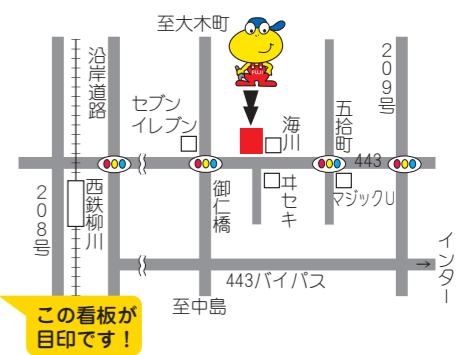

今回のペット紹介は、柳川市のO様の愛犬です。

名前：プリン (8か月・メス)
犬種：トイプードルミックス

とても元気で、人懐こい性格です。

通話無料
フリーダイヤル

0120-844-220

(株)フジプランニング

ホームページも
ぜひご覧ください

(指定工事店)

- 水道 (みやま市、柳川市、大牟田市、筑後市、大木町)
- 下水道 (みやま市、柳川市、筑後市)
- JA工事指定店
- TOTOリモデルショップ加盟店

この看板が目印です!

フリガナ
お名前
〒
ご住所
TEL
ご意見・ご要望

キリトリセン